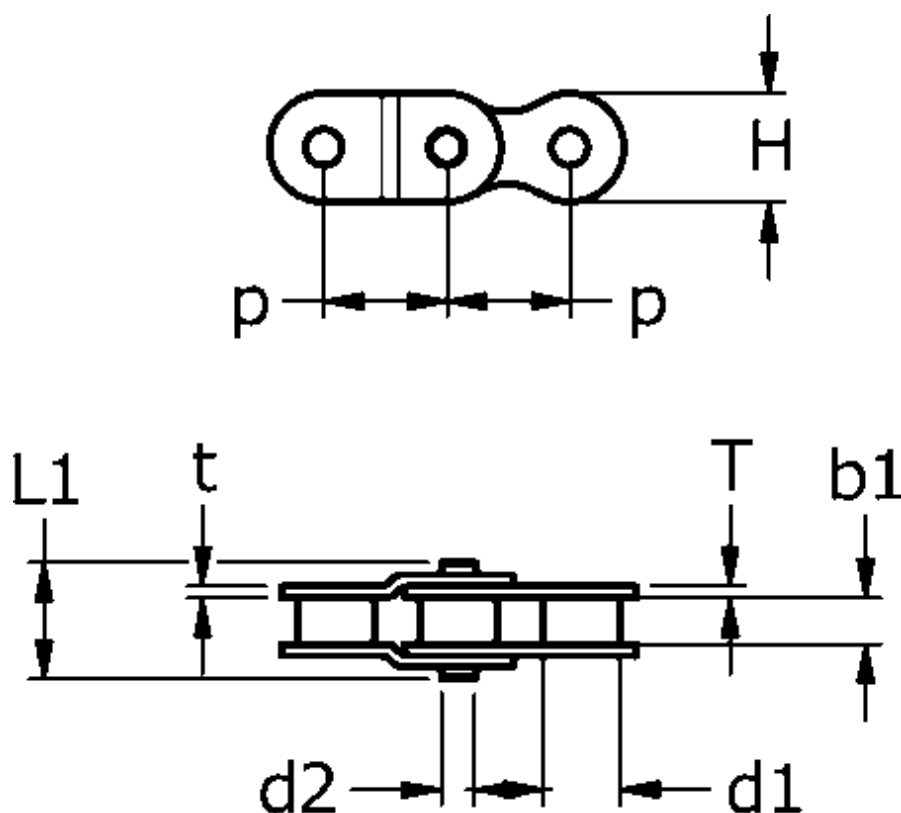

Article number: 61370235200008

Description: Tsubaki 12 B-1 Simplex double cranked link 2POL
Neptune.

Note: 12 B-1

Measures

b1 = 11.68
d1 = 12.07
d2 = 5.72
H = 16.10
L1 = 11.10
P = 19.050
T = 1.80
t = 1.80